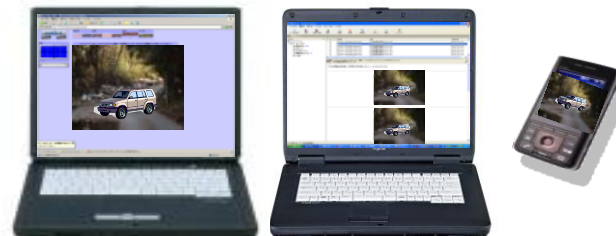

※docomoのデータ通信カード、Infosphere(プロバイダ)契約が必須となります。

PerfectFinderの利用イメージ図

PerfectFinder機能一覧

★ 監視カメラ機能／画像記録機能

【監視カメラ】

- ・ワイドダイナミックレンジで明暗が鮮明、車のライトや逆光条件でも撮影可能です。
- ・わずかな明かりでも撮影可能な高感度機能設計です。(0.01LUX)
- ・望遠レンズの組合せにより約50m先の車両の撮影出来ます。

【画像記録】

- ・異常検知発生時、1イベント最大1059枚の画像を記録(前60枚／後999枚)
- ・記録画像に日付、時刻、カメラ名を記録画面の任意の場所に表示します。
- ・記録画像の解像度、画質、録画間隔を現場に状況に応じて設定します。
- ・夜間のわずかな明かりでも鮮明な画像で記録します。

★ 映像センサー機能／記録画像参照機能

- ・わずかな明かりで、夜間の不法投棄行為を検知します。
- ・移動物(自動車、自動二輪、自転車、歩行者)に対して検知可能です。
- ・専用PCでLANと接続、現地の状況に応じて設定します。
- ・感度設定、判定回数、タイムアウト時間、滞留時間による、現場の状況条件に応じた設定が可能です。
- ・5m～50m離れた車両や人物の検知が行えます。
- ・検知範囲を16か所に分割、検知対象箇所を的確に設定します。
- ・イベント履歴情報から記録画像を再生します。
- ・記録画像媒体紛失時の漏洩対策がされています。
- ・赤外線装置不要、バッテリーの運用性能が向上しています。(当社比2倍)

動体検知ソフト動作条件

- OS Windows XP/WindowsVista対応
- CPU Pentium IV2GHz以上
- メモリ 512MB以上
- その他 LAN,USBポート

★ 記録画像メール送信機能／遠隔モニタリング機能

- ・不法投棄行為を検知すると、記録画像をPCや携帯電話に同時複数箇所メール送信が出来ます。
- ・インターネット経由で、不法投棄現場の映像をパソコンや携帯電話から、リアルタイムに確認します。
- ・画像記録装置の設定変更も遠隔操作が出来ます。
- ・データ通信は定額制プランを活用できます。